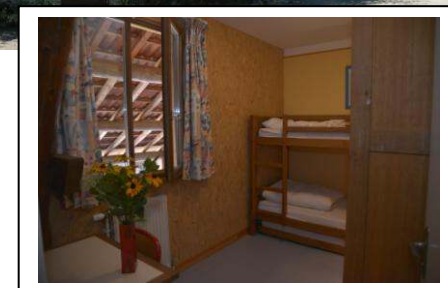

Capacité d'accueil : 42 enfants (20 pour le séjour ados)

Hébergement en Gîte de séjour.